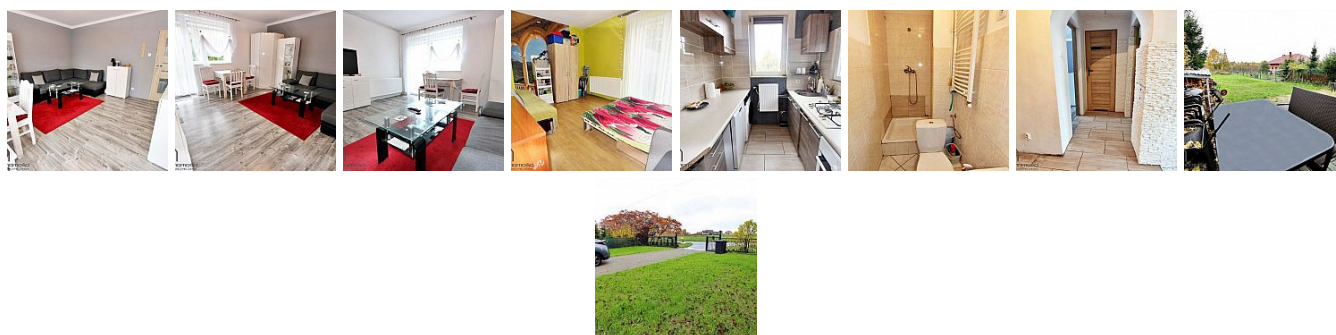

## DOM NA SPRZEDAŻ

liczba pokoi: 2, pow. całkowita: 65 m<sup>2</sup>, pow. działki: 974 m<sup>2</sup>,

Chałupy

Cena **275 000** zł

**Dom po remoncie, w zabudowie bliźniaczej.** Budowany z cegły sitówki, dach płaski kryty papą. Izolacja termiczna - styropian o grubości 12 cm. Okna nowe PCV trzyszybowe.

W pokojach na podłodze panele, na ścianach gładzie.  
Kuchnia i łazienka w glazurze i terakocie.

**Ogrzewanie:** piec etażowy w pomieszczeniu gospodarczym oraz piec dwufunkcyjny gazowy (gaz przy granicy działki).

Dom w trakcie rozbudowy o dodatkowy pokój i holl. Po rozbudowie dom będzie o metrażu około 80 mkw. W cenie materiały do dokończenia rozbudowy (m.in. pustaki, blachodachówka, wieźba dachowa).

Dom położony na ładnej działce o pow. 974 m<sup>2</sup>. Wjazd wyłożony polbrukiem.  
Na działce znajduje się wiata oraz drewnitnia.

**W pobliżu nowe domy jednorodzinne. Dojazd drogą asfaltową.**

Oglądanie nieruchomości po wcześniejszym kontakcie z pośrednikiem. Szybkie wydanie.

Symbol	3901747	Rodzaj nieruchomości	dom
Rodzaj transakcji	sprzedaż	Cena	275 000 PLN
Gmina	świeszyno	Miejscowość	chałupy
Powierzchnia całkowita	65 m <sup>2</sup>	Powierzchnia działki	974 m <sup>2</sup>
Powierzchnia użytkowa	60 m <sup>2</sup>	Liczba pokoi	2